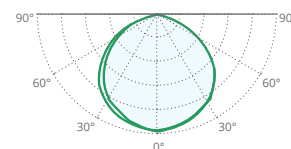

Vyžarovací uhol

Parametre

Uvedené hodnoty príkonu a svetelného toku sú podľa platných štandardov v tolerancii +/-7,5%.

	Typ	Príkon (W)	Svetelný tok LED modulu (lm)	Svetelný tok svietidla (lm)	Účinnosť svietidla (lm/W)	Účinnosť LED (lm/W)	Rozmery (mm)					Váha (kg)
							a	b	c	d	e	
Možnosť DALI riadenia	RLN PRO 20W	23	2742	2392	106	143	160	190	217	152	83	0,8
	RLN PRO 30W	33	4288	3762	114	145	233	265	317	220	119	1,2
	RLN PRO 50W	58	7537	6612	114	145	233	265	317	220	119	1,9
	RLN PRO 80W	78	10181	8932	115	145	256	300	370	246	177	3,2
	RLN PRO 100W	106	13709	12090	115	143	307	345	412	295	187	4,0
	RLN PRO 150W	159	20563	17916	113	143	347	366	445	330	204	5,0
	RLN PRO 200W	205	27418	23234	114	143	381	400	485	330	212	5,8