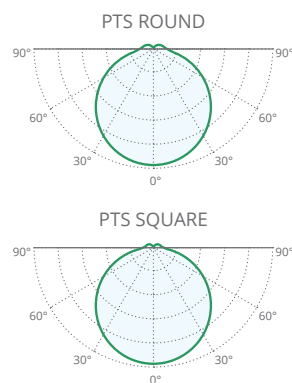

### Vyžarovací uhol

### Parametre

Uvedené hodnoty príkonu a svetelného toku sú podľa platných štandardov v tolerancii +-7,5%.

Typ	Príkon (W)	Svetelný tok LED modulu (lm)	Svetelný tok svietidla (lm)	Účinnosť svietidla (lm/W)	Rozmery (mm)	Váha (kg)
PTS ROUND	18	2400	2020	112	330 x 330 x 85	1,5
PTS ROUND	16	2500	1980	124	300 x 85	1
PTS SQUARE	18	2400	2040	113	Ø 300 x 85	1,1
PTS SQUARE	16	2500	2000	125	330 x 330 x 85	1,4