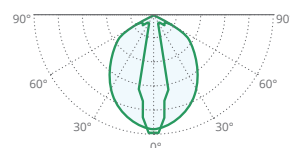

Vyžarovací uhol

Parametre

Uvedené hodnoty príkonu a svetelného toku sú podľa platných štandardov v tolerancii +/-7,5%.

Typ	Príkon (W)	Svetelný tok LED modulu (lm)	Svetelný tok svietidla (lm)	Účinnosť svietidla (lm/W)	Rozmery (mm)	Váha (kg)
PTU 58W	58	8800	7460	129	1172 x 145 x 111	3,3
PTU 71W	71	11000	9130	129	1452 x 145 x 111	3,9

Objednávaci kód

	Typ (W)	Regulácia	Núdzový modul
PTU	____	____	____
	58 71	DALI 0 (bez regulácie)	EM (áno) 0 (nie)