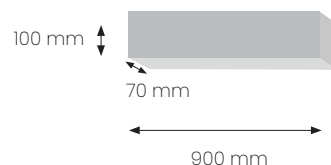

# INWOOD Ring

Názov	Teplota svetla	Príkion	Svetelný tok	Rozmery
INWOOD RING 80	4000 K / 2700K	80 W	8150 lm	Ø 800 x 60 mm
INWOOD RING 120	4000 K / 2700K	90 W	9150 lm	Ø 1200 x 60 mm

## Možnosti morenia

C1

C2

C3

C4

# INWOOD Line

Názov	Teplota svetla	Príkon	Svetelný tok	Rozmery
INWOOD LINE 90	4000 K / 2700K	30 W	3300 lm	70 x 100 x 900 mm
INWOOD LINE 120	4000 K / 2700K	40 W	4400 lm	70 x 100 x 1200 mm
INWOOD LINE 150	4000 K / 2700K	50 W	5500 lm	70 x 100 x 1500 mm

# INWOOD Round

Názov	Teplota svetla	Príkion	Svetelný tok	Rozmery
INWOOD ROUND 60	4000 K / 2700K	50 W	5100 lm	Ø 600 x 97 mm
INWOOD ROUND 90	4000 K / 2700K	80 W	8200 lm	Ø 900 x 97 mm
INWOOD ROUND 120	4000 K / 2700K	110 W	10200 lm	Ø 1200 x 97 mm