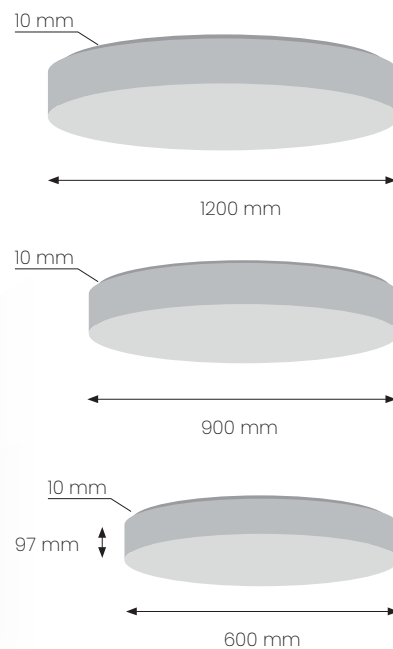

# INWOOD Ring

Názov	Teplota svetla	Príkion	Svetelný tok	Rozmery
INWOOD RING 80	4000 K / 2700K	80 W	8150 lm	Ø 800 x 60 mm
INWOOD RING 120	4000 K / 2700K	90 W	9150 lm	Ø 1200 x 60 mm

# INWOOD Line

Názov	Teplota svetla	Príkon	Svetelný tok	Rozmery
INWOOD LINE 90	4000 K / 2700K	30 W	3300 lm	70 x 100 x 900 mm
INWOOD LINE 120	4000 K / 2700K	40 W	4400 lm	70 x 100 x 1200 mm
INWOOD LINE 150	4000 K / 2700K	50 W	5500 lm	70 x 100 x 1500 mm

## Možnosti morenia

C1

C2

C3

C4

# INWOOD Round

Názov	Teplota svetla	Príkion	Svetelný tok	Rozmery
INWOOD ROUND 60	4000 K / 2700K	50 W	5100 lm	Ø 600 x 97 mm
INWOOD ROUND 90	4000 K / 2700K	80 W	8200 lm	Ø 900 x 97 mm
INWOOD ROUND 120	4000 K / 2700K	110 W	10200 lm	Ø 1200 x 97 mm