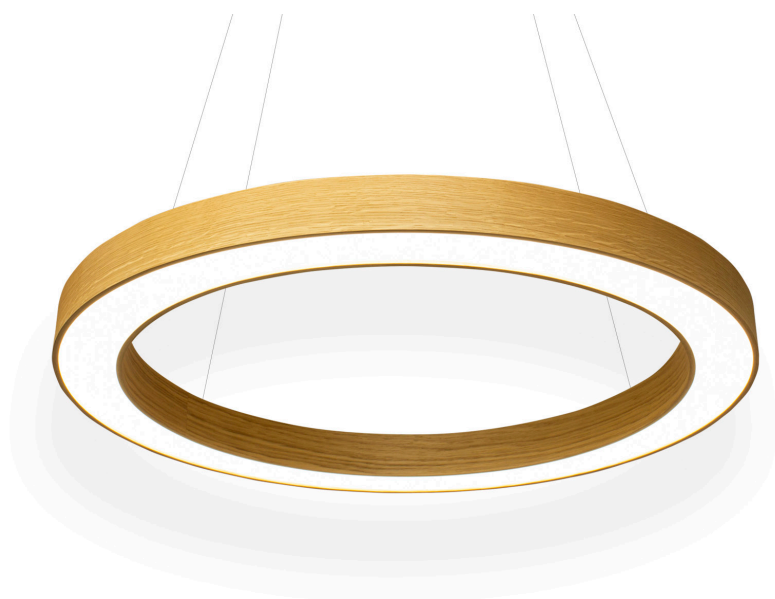

# INWOOD Ring

Názov	Teplota svetla	Príkion	Svetelný tok	Rozmery
INWOOD RING 80	4000 K / 2700K	80 W	8150 lm	Ø 800 x 60 mm
INWOOD RING 120	4000 K / 2700K	90 W	9150 lm	Ø 1200 x 60 mm

# INWOOD Line

Názov	Teplota svetla	Príkon	Svetelný tok	Rozmery
INWOOD LINE 90	4000 K / 2700K	30 W	3300 lm	70 x 100 x 900 mm
INWOOD LINE 120	4000 K / 2700K	40 W	4400 lm	70 x 100 x 1200 mm
INWOOD LINE 150	4000 K / 2700K	50 W	5500 lm	70 x 100 x 1500 mm

# INWOOD Round

Názov	Teplota svetla	Príkion	Svetelný tok	Rozmery
INWOOD ROUND 60	4000 K / 2700K	50 W	5100 lm	Ø 600 x 97 mm
INWOOD ROUND 90	4000 K / 2700K	80 W	8200 lm	Ø 900 x 97 mm
INWOOD ROUND 120	4000 K / 2700K	110 W	10200 lm	Ø 1200 x 97 mm