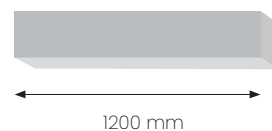

# INWOOD Ring

Názov	Teplota svetla	Príkion	Svetelný tok	Rozmery
INWOOD RING 80	4000 K / 2700K	80 W	8150 lm	Ø 800 x 60 mm
INWOOD RING 120	4000 K / 2700K	90 W	9150 lm	Ø 1200 x 60 mm

## Možnosti morenia

C1

C2

C3

C4

# INWOOD Line

Názov	Teplota svetla	Príkon	Svetelný tok	Rozmery
INWOOD LINE 90	4000 K / 2700K	30 W	3300 lm	70 x 100 x 900 mm
INWOOD LINE 120	4000 K / 2700K	40 W	4400 lm	70 x 100 x 1200 mm
INWOOD LINE 150	4000 K / 2700K	50 W	5500 lm	70 x 100 x 1500 mm