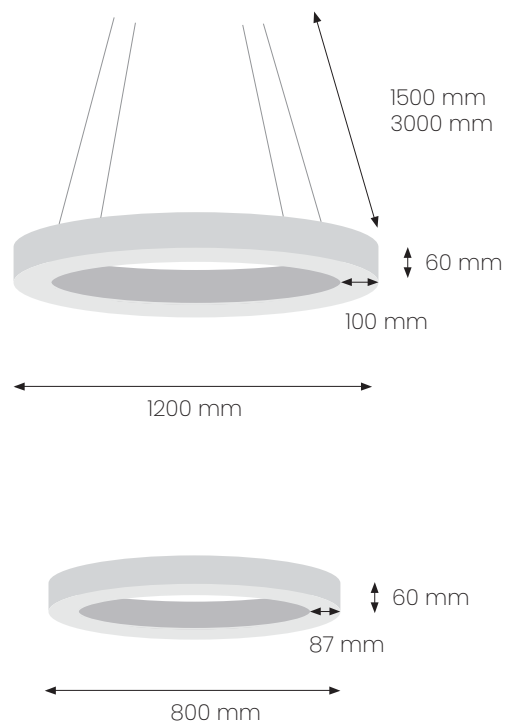

# INWOOD Ring

Názov	Teplota svetla	Príkion	Svetelný tok	Rozmery
INWOOD RING 80	4000 K / 2700K	80 W	8150 lm	Ø 800 x 60 mm
INWOOD RING 120	4000 K / 2700K	90 W	9150 lm	Ø 1200 x 60 mm

# INWOOD Line

Názov	Teplota svetla	Príkon	Svetelný tok	Rozmery
INWOOD LINE 90	4000 K / 2700K	30 W	3300 lm	70 x 100 x 900 mm
INWOOD LINE 120	4000 K / 2700K	40 W	4400 lm	70 x 100 x 1200 mm
INWOOD LINE 150	4000 K / 2700K	50 W	5500 lm	70 x 100 x 1500 mm

# INWOOD Round

Názov	Teplota svetla	Príkion	Svetelný tok	Rozmery
INWOOD ROUND 60	4000 K / 2700K	50 W	5100 lm	Ø 600 x 97 mm
INWOOD ROUND 90	4000 K / 2700K	80 W	8200 lm	Ø 900 x 97 mm
INWOOD ROUND 120	4000 K / 2700K	110 W	10200 lm	Ø 1200 x 97 mm