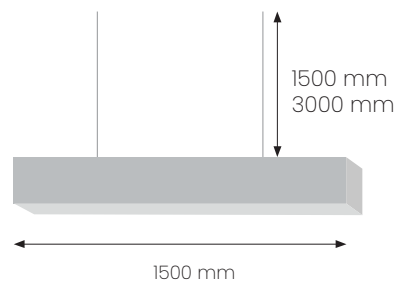

# INWOOD Ring

Názov	Teplota svetla	Príkion	Svetelný tok	Rozmery
INWOOD RING 80	4000 K / 2700K	80 W	8150 lm	Ø 800 x 60 mm
INWOOD RING 120	4000 K / 2700K	90 W	9150 lm	Ø 1200 x 60 mm

## Možnosti morenia

C1

C2

C3

C4

# INWOOD Line

Názov	Teplota svetla	Príkon	Svetelný tok	Rozmery
INWOOD LINE 90	4000 K / 2700K	30 W	3300 lm	70 x 100 x 900 mm
INWOOD LINE 120	4000 K / 2700K	40 W	4400 lm	70 x 100 x 1200 mm
INWOOD LINE 150	4000 K / 2700K	50 W	5500 lm	70 x 100 x 1500 mm

# INWOOD Round

Názov	Teplota svetla	Príkion	Svetelný tok	Rozmery
INWOOD ROUND 60	4000 K / 2700K	50 W	5100 lm	Ø 600 x 97 mm
INWOOD ROUND 90	4000 K / 2700K	80 W	8200 lm	Ø 900 x 97 mm
INWOOD ROUND 120	4000 K / 2700K	110 W	10200 lm	Ø 1200 x 97 mm