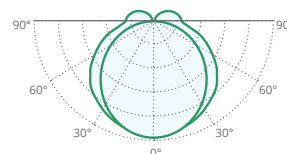

### Vyžarovací uhol

### Parametre

Uvedené hodnoty príkonu a svetelného toku sú podľa platných štandardov v tolerancii +-7,5%.

Typ	Príkon (W)	Svetelný tok LED modulu (lm)	Svetelný tok svietidla (lm)	Účinnosť svietidla (lm/W)	Rozmery (mm)	Váha (kg)
PTS 22W	22	3200	2720	124	1160 x 109 x 85	1,9
PTS 42W	42	6400	5210	124	1160 x 159 x 85	2,5